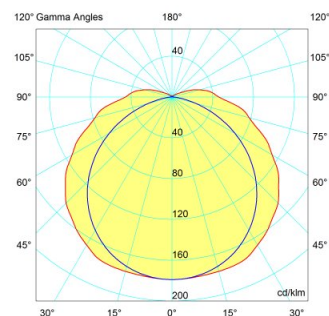

Általános adatok

Terméktípus	Kültéri/Beltéri - Vízálló világítótestek
Modell	BS 100
Kód	3621PR
Termék	BS100 RE 258
EAN vonalkód	8002219388667
Gyártó	Beghelli SpA
Szín	Szürke RAL 7035
Alkalmazás	Irodák, Termelés, Raktárak, Ipari területek
Nettó tömeg [kg]	2,7
Méretetek [mm]	1580x170x96
Kiszerezési darabszám	1

Jellemzők

Szigetelési osztály	I
IP védettség fok	65
IK ütésállósági besorolás	5
Lángállás [°C]	850
Betáplálás feszültsége [V]	230
Frekvencia [Hz]	50
Meddő teljesítmény (cos (φ))	0,97
Lámpatest teljesítménye [W]	85
Berendezés Áramlása [lm]	8210
Fényhatékonyság [lm/W]	97
Környezeti hőmérséklet tartománya [°C] Min ÷ Max	-20 ÷ 40
Felületi hőmérséklet [°C]	85
Tápegység	Elektronikus
Forrás	2 Fénycsövek - CCT 4000 K - CRI 80
Lámpa teljesítmény [W]	58
Lámpa fluxus	5200