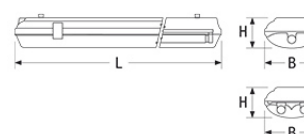

Általános adatok

Terméktípus	Kültéri/Beltéri - Vízálló világítótestek
Modell	BS 100
Kód	3621PR
Termék	BS100 RE 258
EAN vonalkód	8002219388667
Gyártó	Beghelli SpA
Szín	Szürke RAL 7035
Alkalmazás	Irodák, Termelés, Raktárak, Ipari területek
Nettó tömeg [kg]	2,7
Méretetek [mm]	1580x170x96
Kiszerezési darabszám	1

Jellemzők

Szigetelési osztály	I
IP védettség fok	65
IK ütésállósági besorolás	5
Lángállás [°C]	850
Betáplálás feszültsége [V]	230
Frekvencia [Hz]	50
Meddő teljesítmény (cos (φ))	0,97
Lámpatest teljesítménye [W]	85
Berendezés Áramlása [lm]	8210
Fényhatékonyság [lm/W]	97
Környezeti hőmérséklet tartománya [°C] Min ÷ Max	-20 ÷ 40
Felületi hőmérséklet [°C]	85
Tápegység	Elektronikus
Forrás	2 Fénycsövek - CCT 4000 K - CRI 80
Lámpa teljesítmény [W]	58
Lámpa fluxus	5200